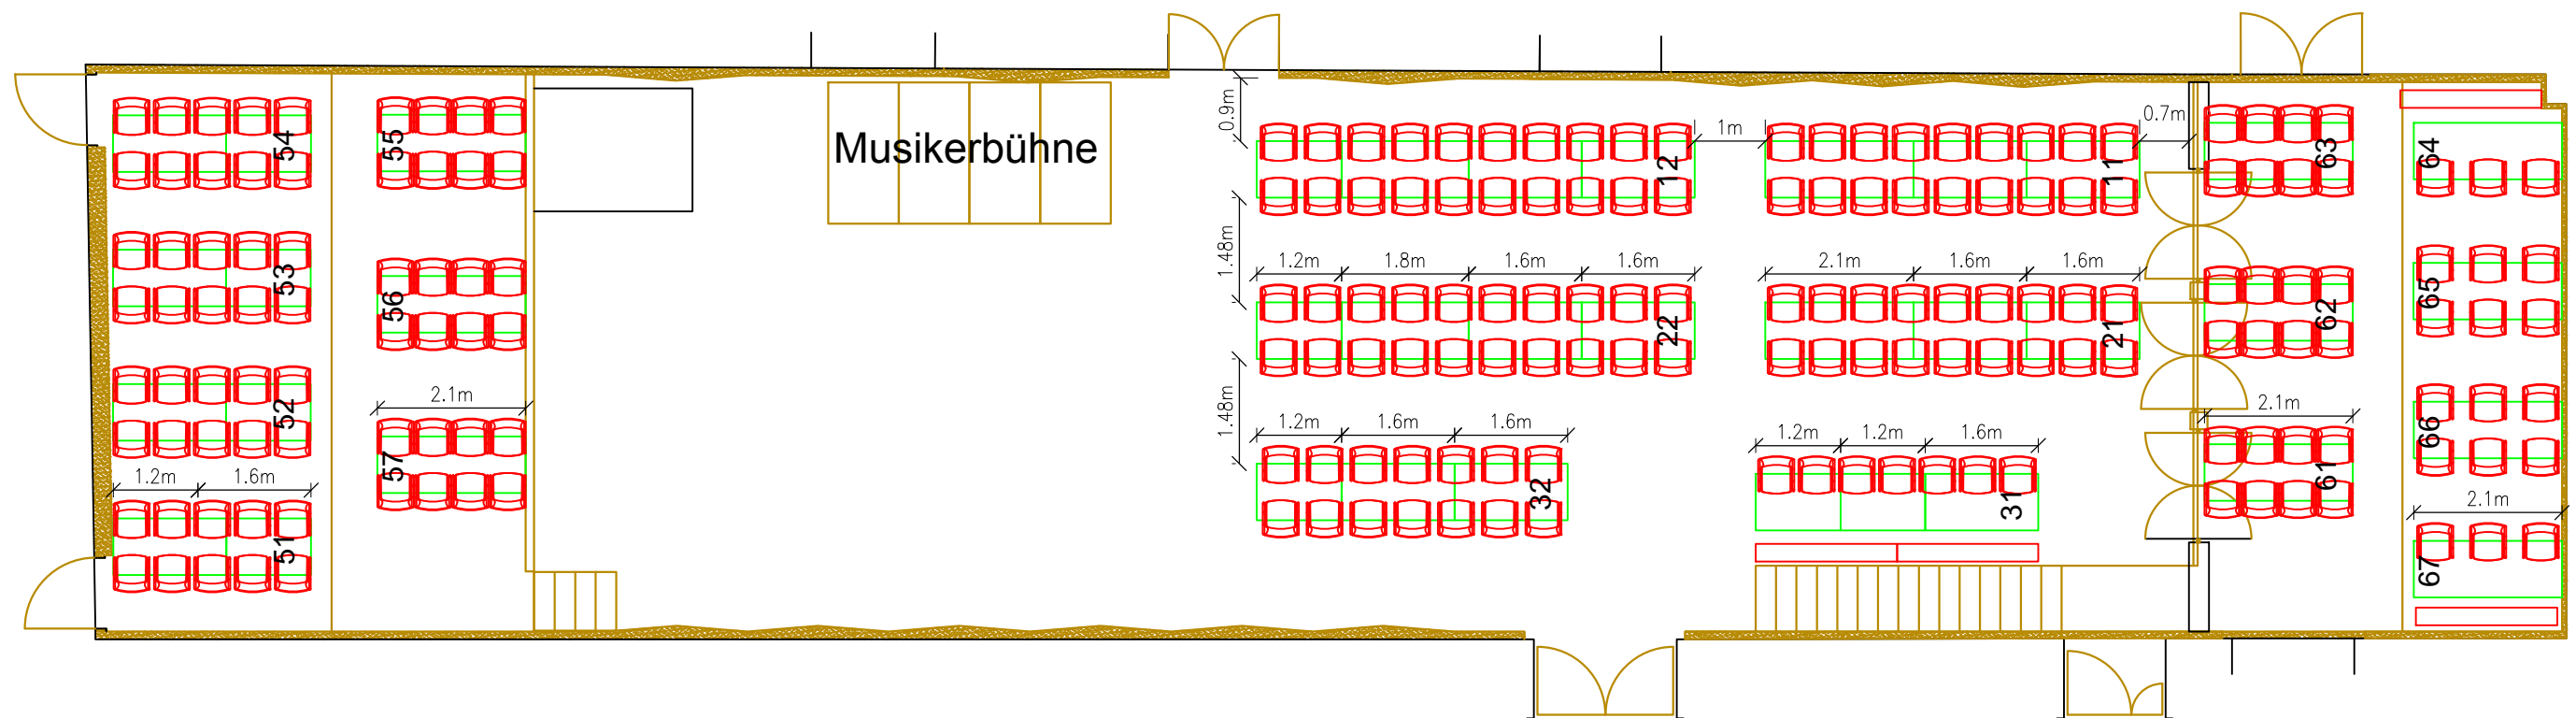

Bühne Tischnummern
51 bis 57
64 Sitzplätze

Saal Tischnummern
11,12,21,22,31,32
104 Sitzplätze

Galerie Tischnummern
61 bis 67
48 Sitzplätze

Gesamtkapazität:
216 Sitzplätze

Planinhalt:
Saalplan VAZ Staatz

Gastrobestuhlung mit Tanzfläche
Musik im Saal
216 Sitzplätze

Datum: 27.01.2022

Maßstab: 1:100

Gezeichnet: SCHMID