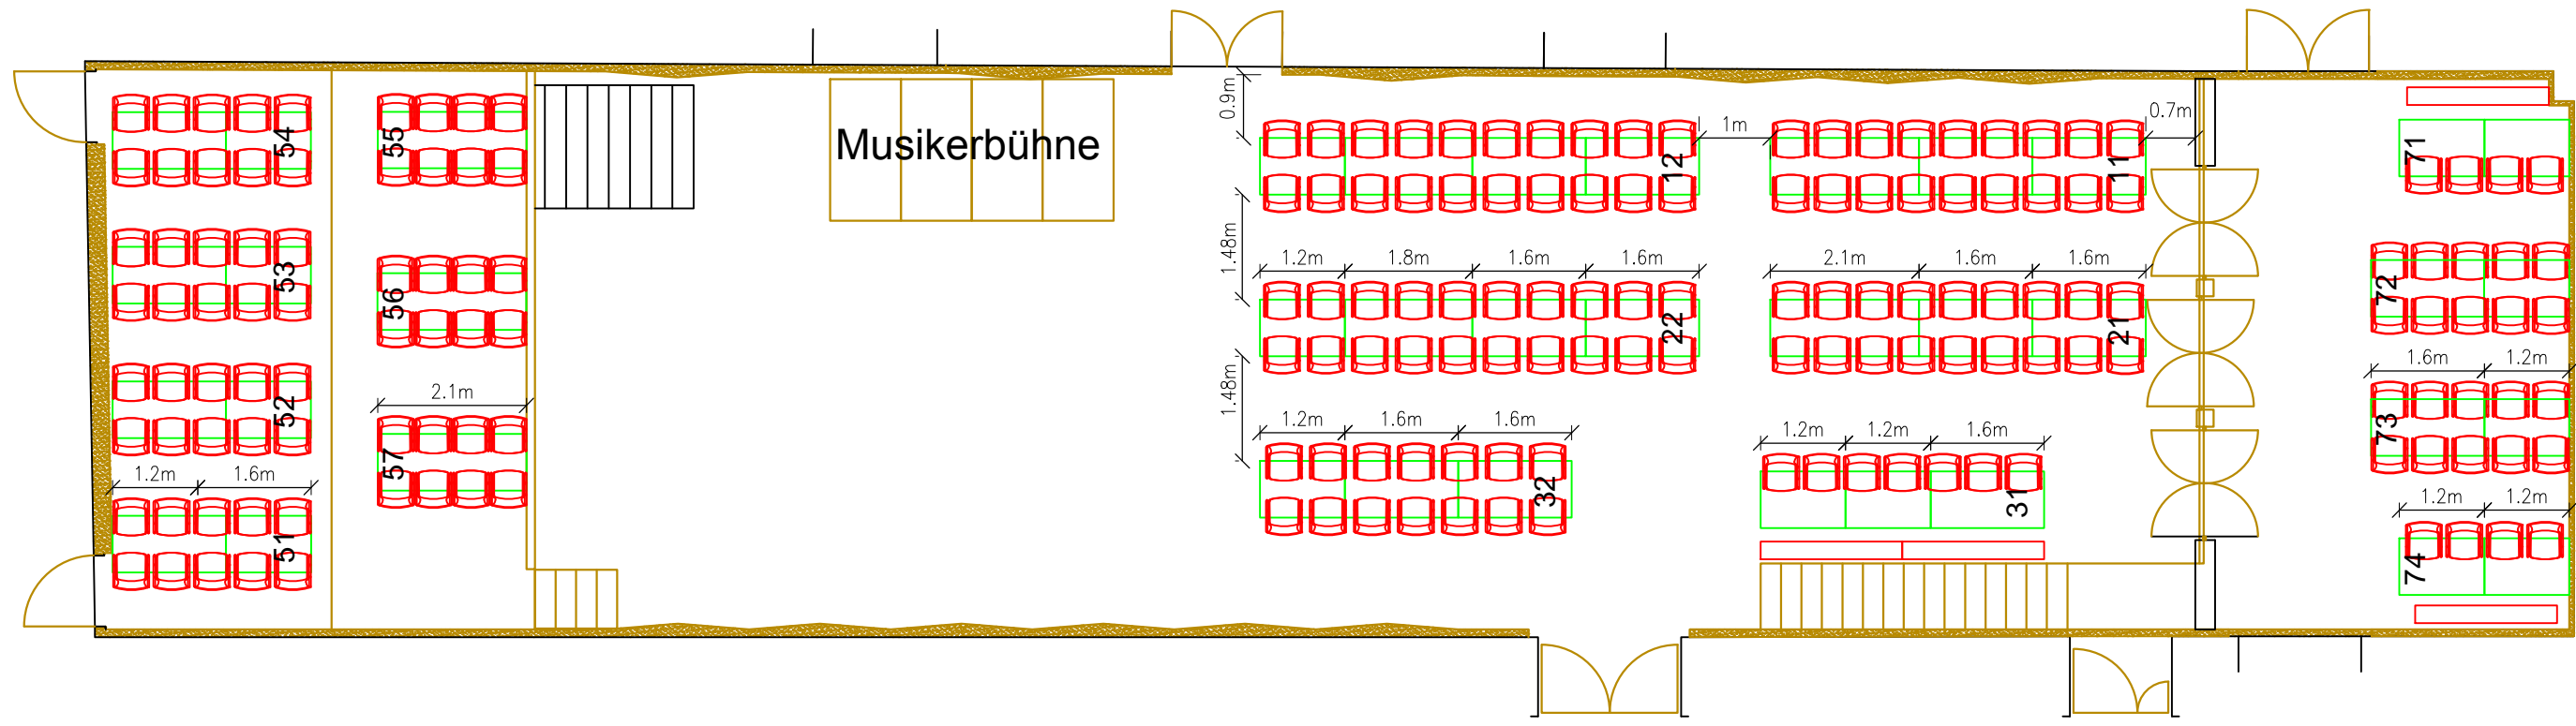

Bühne Tischnummern
51 bis 57
64 Sitzplätze

Saal Tischnummern
11,12,21,22,31,32
104 Sitzplätze

Eingang Tischnummern
71 bis 74
36 Sitzplätze

Galerie Tischnummern
61 bis 67
48 Sitzplätze

Gesamtkapazität:
252 Sitzplätze

Planinhalt:
Saalplan VAZ Staatz
Gastrobestuhlung mit Tanzfläche
Eingang unten
252 Sitzplätze

Datum: 27.01.2022
Maßstab: 1:100
Gezeichnet: SCHMID