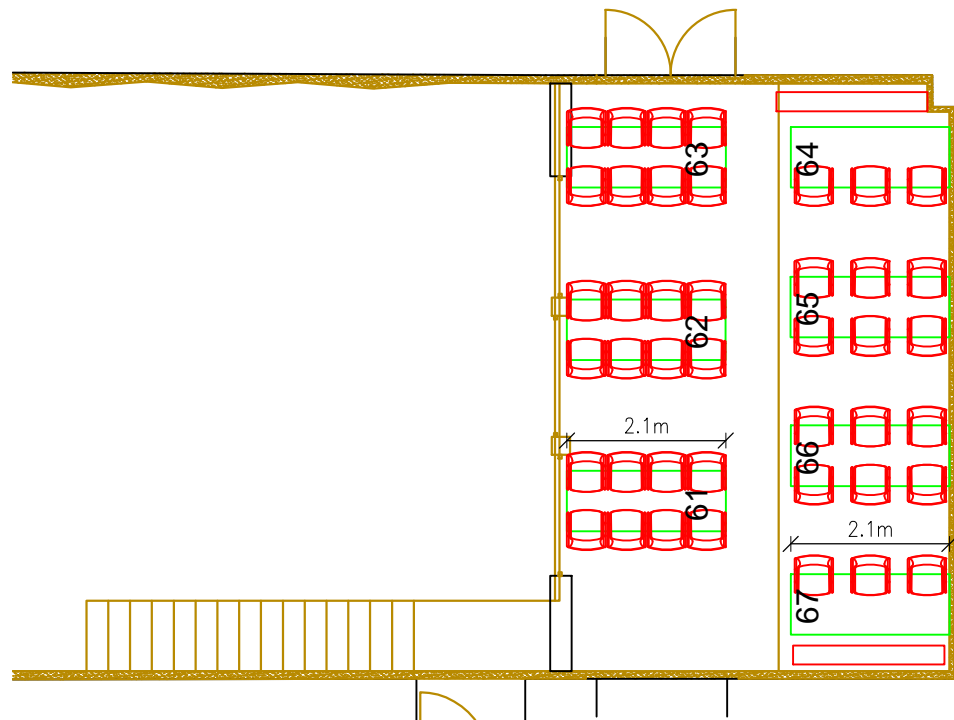

Bühne Tischnummern
51 bis 57
64 Sitzplätze

Saal Tischnummern
11,12,21,22,31,32
104 Sitzplätze

Eingang Tischnummern
71 bis 74
36 Sitzplätze

Galerie Tischnummern
61 bis 67
48 Sitzplätze

Gesamtkapazität:
252 Sitzplätze

Planinhalt:
Saalplan VAZ Staatz
Gastrobestuhlung mit Tanzfläche
Eingang unten
252 Sitzplätze

Datum: 27.01.2022
Maßstab: 1:100
Gezeichnet: SCHMID